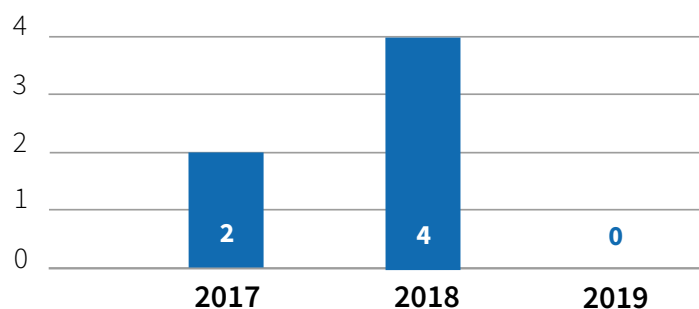

Pracovní úrazy*

(n°)